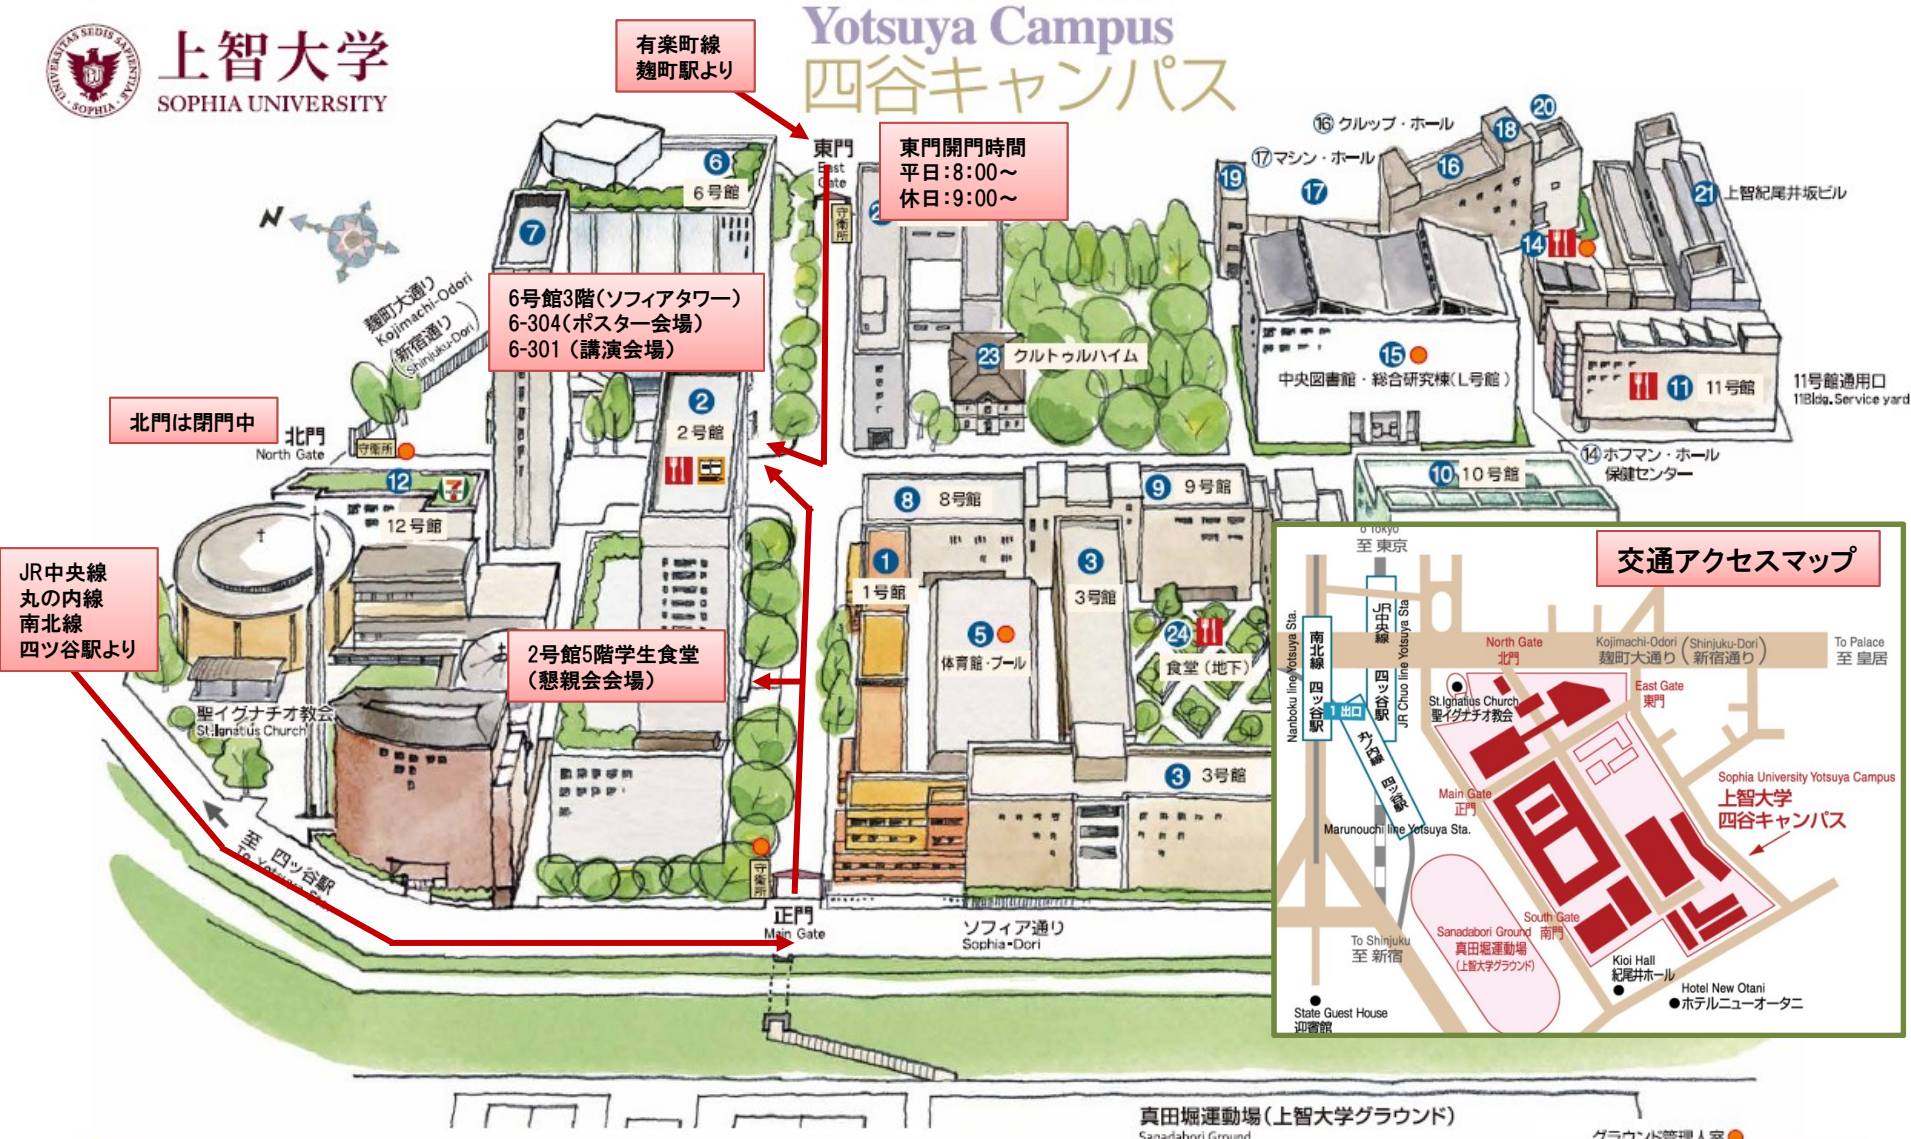

# Yotsuya Campus

## 四谷キャンパス

- |                   |                     |                                     |                                   |  |
|-------------------|---------------------|-------------------------------------|-----------------------------------|--|
| 1 1号館 Bldg. No.1  | 6 6号館 Bldg. No.6    | 12 12号館 Bldg. No.12                 | 16 クルップ・ホール Krupp Ha              | 22 S.J.ハウス S.J. House  |
| 2 2号館 Bldg. No.2  | 7 7号館 Bldg. No.7    | 13 13号館 Bldg. No.13                 | 17 マシン・ホール Machine Hall           | 23 クルトウルハイム Kulturheim   |
| 3 3号館 Bldg. No.3  | 8 8号館 Bldg. No.8    | 14 ホフマン・ホール Hoffmann Ha             | 18 パワーステーションI Power Station I     | 24 購買 紀伊国屋書店 上智大学店 2 地下 (basement)                                       |
| 4 4号館 Bldg. No.4  | 9 9号館 Bldg. No.9    | 保健センター Health Center                | 19 パワーステーションII Power Station II   | 5 食堂 Restaurant 2 5 階 (5F) 11 地下 (basement) 14 4 階 (4F) 24 地下 (basement) |
| 5 体育館 Gymnasium   | 10 10号館 Bldg. No.10 | 15 中央図書館 Central Library            | 20 パワーステーションIII Power Station III | ● AED(自動体外式除細動器): 学内6カ所 Automated External Defibrillator                 |
| プール Swimming Pool | 11 11号館 Bldg. No.11 | ・総合研究棟(L号館) and Research Institutes | 21 上智紀尾井坂ビル Jochi Kioizaka Bldg.  | ● コンビニエンスストア Convenience Store 12 地下 (basement)                          |